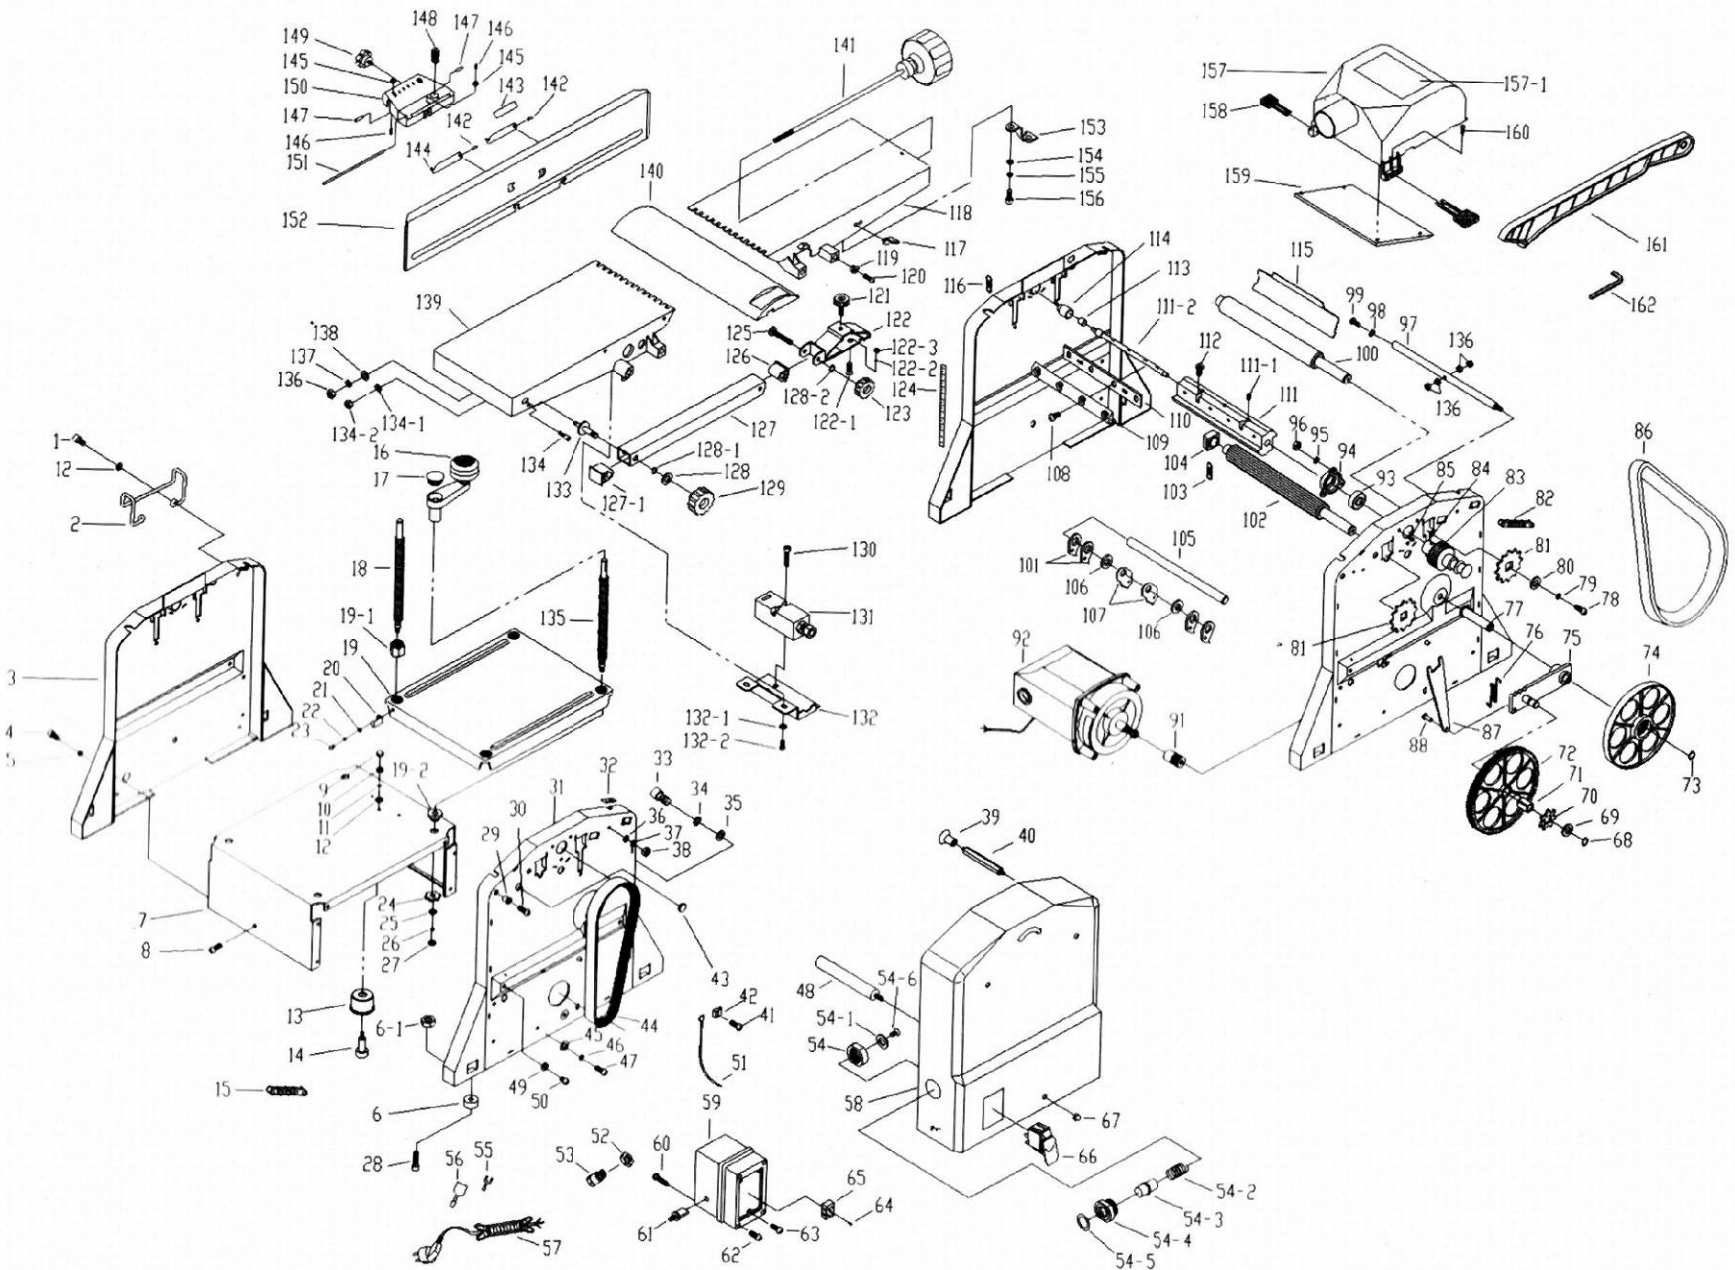

# 15. REPLACEMENT PARTS

Reference n.	Description	Reference n.	Description
0686/200/01	Bolt	0686/200/42	Cable bracket
0686/200/02	Cable wrap	0686/200/43	Rubber bearing
0686/200/03	Side guard	0686/200/44	Flat belt
0686/200/04	Bolt	0686/200/45	Washer
0686/200/05	Split washer	0686/200/46	Split washer
0686/200/06	Rubber bearing	0686/200/47	Bolt
0686/200/06-01	Hex nut	0686/200/48	Rod II
0686/200/07	Motor protection	0686/200/49	Washer
0686/200/08	Bolt	0686/200/50	Bolt
0686/200/09	Nut	0686/200/51	Line
0686/200/10	Nut	0686/200/52	Plastic locking nut
0686/200/11	Split washer	0686/200/53	Protective grommet
0686/200/12	Washer	0686/200/54	Nut
0686/200/13	Conical ring	0686/200/54-01	Washer
0686/200/14	Screw	0686/200/54-02	Spring
0686/200/15	Chain	0686/200/54-03	Rod
0686/200/16	Crank	0686/200/54-04	Screw
0686/200/17	Cap	0686/200/54-05	Scale
0686/200/18	Short threaded pin	0686/200/54-06	Screw
0686/200/19	Table	0686/200/55	Line lock
0686/200/19-01	Threaded pin, nut	0686/200/56	Rubber bearing
0686/200/19-02	Sleeve coupling	0686/200/57	Power cord
0686/200/20	Pointer	0686/200/58	Protective cap
0686/200/21	Split washer	0686/200/59	Switch box
0686/200/22	Washer	0686/200/60	Bolt
0686/200/23	Bolt	0686/200/61	Thermal protector
0686/200/24	Chain sprocket	0686/200/62	Bolt
0686/200/25	Washer	0686/200/63	Bolt
0686/200/26	Split washer	0686/200/64	Bolt
0686/200/27	Hex nut	0686/200/65	Terminal
0686/200/28	Bolt	0686/200/66	Switches
0686/200/29	Sleeve coupling	0686/200/67	Nut
0686/200/30	Bolt	0686/200/68	Split ring
0686/200/31	Left lateral guard	0686/200/69	Washer
0686/200/32	Cutting depth scale	0686/200/70	Chain sprocket
0686/200/33	Bolt	0686/200/71	Square sleeve
0686/200/34	Split washer	0686/200/72	Sprocket
0686/200/35	Washer	0686/200/73	Split ring
0686/200/36	Washer	0686/200/74	Pulley
0686/200/37	Split washer	0686/200/75	Plate